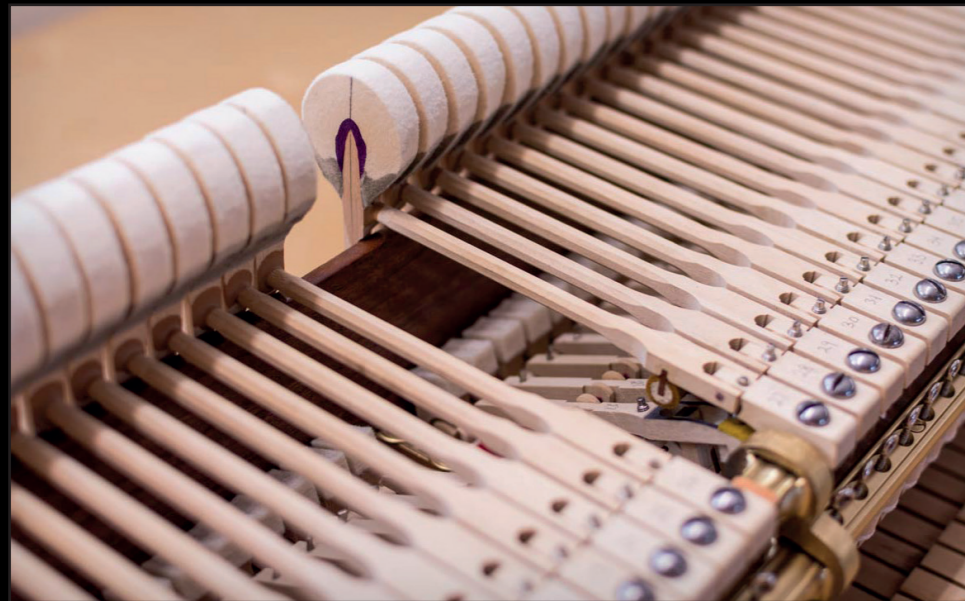

Sinds 2014 waren we ook aan het uitkijken naar een digitale versie van een Doutreligne piano. De digitale variant moest aan dezelfde voorwaarden voldoen: een uitstekende pedagogische kwaliteit, voor een interessante prijs, van "fabrikant" naar "eindklant". We wilden bovendien ook hier een zo Europees mogelijk instrument. Uiteindelijk vonden we een Duitse partner die de piano die al zo lang in onze hoofden zat samen met ons wou realiseren.

We gingen aan de tekentafel zitten om een meubel te maken dat zo nauw mogelijk aansluit bij onze akoestische Doutreligne piano's en vleugels. De losse meubelonderdelen worden in Azië gefabriceerd en naar Duitsland verscheept. Al de rest van het instrument wordt volledig in Europa ontwikkeld, geproduceerd en geassembleerd.

Achter de technologie voor de klankopwekking zitten een aantal gerenommeerde partners, zoals het Fraunhofer instituut, het Max Planck instituut en de universiteiten van Stuttgart en Nuerenberg. Maar ook de kennis van Piano's Maene omtrent pianobouw én pianoklank bepaalde mee het resultaat.

Kortom, net als op onze akoestische Doutreligne instrumenten zijn we met heel het team oprecht trots op deze digitale alternatieven. Een goede keuze voor iedereen die prijs/kwaliteit omarmt, én ook een Belgisch ontwerp mee wil ondersteunen.